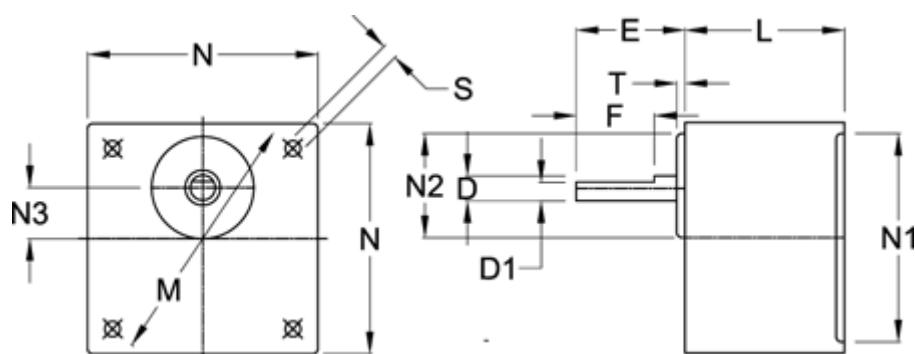

Varenummer: 72009025032  
Beskrivelse: Standardgear 9P25B I=25  
Indgang fortandet

## Mål

D = 12	N2 = 38
D1 = 9.5	N3 = 18
E = 35	S = 4xø6,5
F = 25	T = 5
L = 60	
M = 104	
N = 90	
N1 = 83	